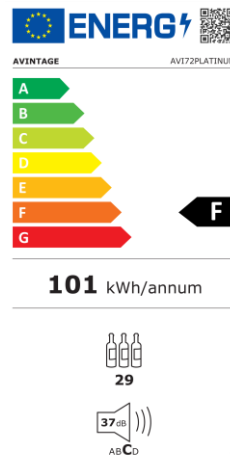

Cave de Vinho AVINTAGE AVI72PLATINUM

Gama Serviço – Armário de Dupla Temperatura

avintage

Vantagens

- Gama Serviço
- Capacidade: 29 garrafas*
 - Parte Superior: 12 garrafas
 - Parte inferior: 17 garrafas
- Compatível com app Vinotag**
- Encastrável em coluna
- Design: Preto
- Sistema de Arrefecimento: Compressor
- Tipo de frio: Ventilado
- Amplitude de Funcionamento:
 - Parte superior: 5 a 12 °C;
 - Parte inferior: 12 a 20 °C;;
- Controlo da humidade: natural;
- Porta de vidro (E-LOW cinzento) triplo reversível, temperado(cinza), tratamento anti-UV;

avintage●●●

Vantagens

- Capacidade máxima: 29 garrafas*
 - Parte superior: 12 garrafas;
 - Parte inferior: 17 garrafas;
- Instalação encastrável em coluna;
- Design: Preto;
- Sistema de Refrigeração: Compressor;
- Tipo de refrigeração: ventilado;
- Amplitude de temperatura:
 - Parte superior: 5 a 12 °C;
 - Parte inferior: 12 a 20 °C;
- Display eletrónico de temperatura;
- Iluminação LED branco com interruptor;
- Controlo da humidade: natural;
- Porta de vidro (E-LOW) triplo, temperado (cor cinza), tratamento anti-UV;

Características Técnicas

- Classe Energética: F;
- Consumo Energético anual: 101 kwh/ano ;
- Classe Climática: ST;
- Nível Sonoro: 37 db;
- Categoria 2 (Cave de Vinho);
- Compatível com a aplicação VINOTAG;